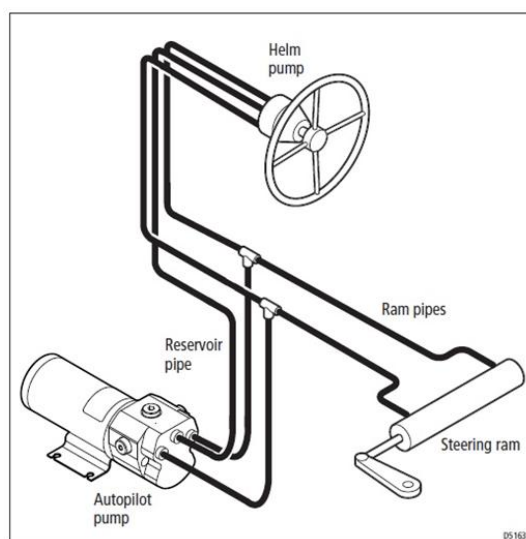

# Automatische hydraulische besturing van Raytheon

Raytheon ST5000+ Autopilot

Hydraulische pomp aangesloten op stuurcilinder

Two line pressurized systems