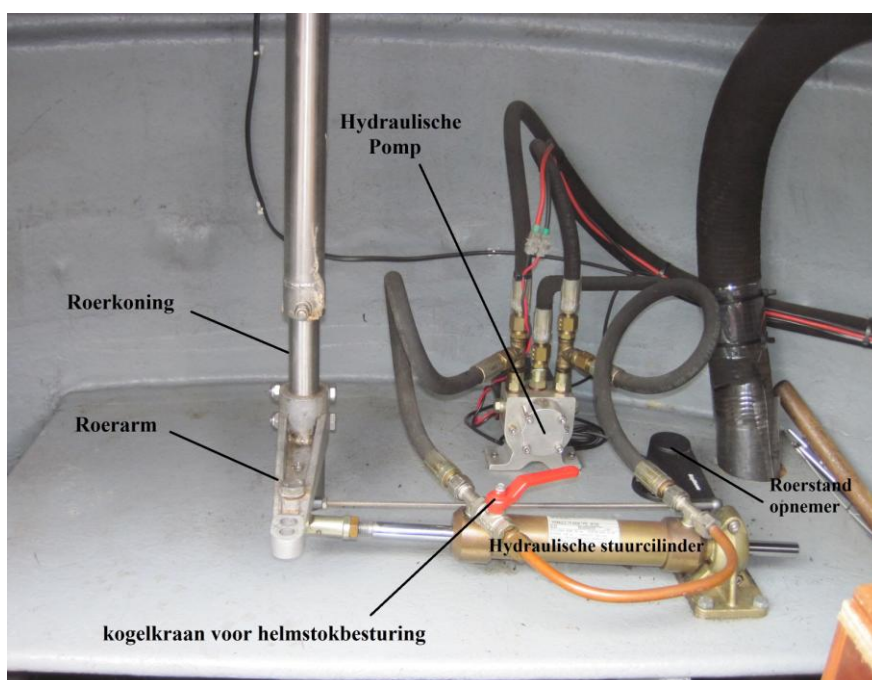

# Automatische hydraulische besturing van Raytheon

Raytheon ST5000+ Autopilot

Hydraulische pomp aangesloten op stuurcilinder

Two line pressurized systems