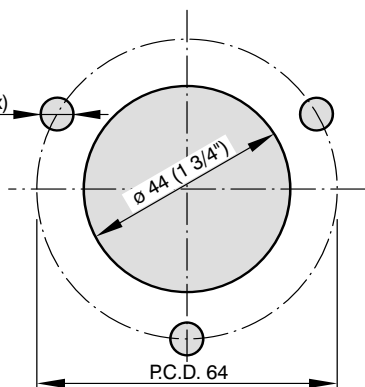

Direcciones hidráulicas para timón colgante en codastre

Sistema di governo idraulici per timoni sullo specchio di poppa

Hoofdafmetingen

Overall dimensions

Hauptabmessungen

Dimensions principales

Dimensiones principales

Dimensioni principali

MTC7210SL

A

ø 7 (3x)

Vetus den Ouden n.v.

FOKKERSTRAAT 571 - 3125 BD SCHIEDAM - HOLLAND - TEL.: +31 10 4377700
TELEX: 23470 - TELEFAX: +31 10 4152634 - 4153249 - 4372673 - 4621286

Printed in the Netherlands
2.0112 I.MTCSL 04-02