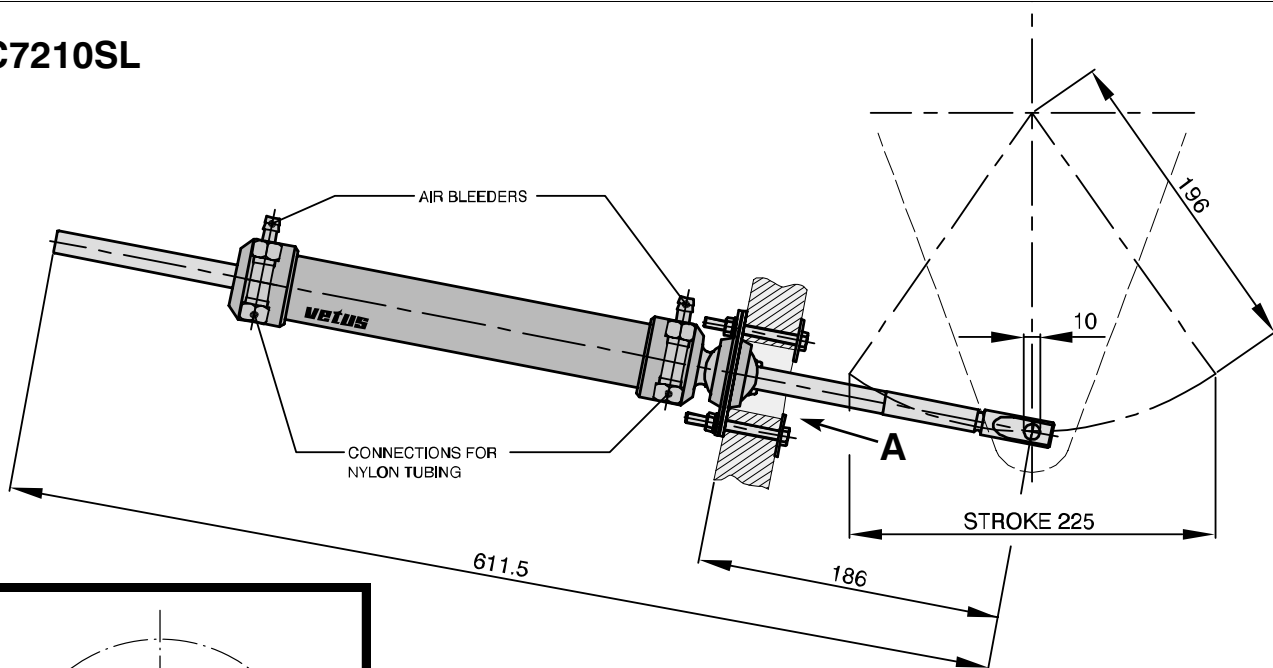

Direcciones hidráulicas para timón colgante en codastre

Sistema di governo idraulici per timoni sullo specchio di poppa

Hoofdafmetingen

Overall dimensions

Hauptabmessungen

Dimensions principales

Dimensiones principales

Dimensioni principali

MTC7210SL

A

ø 7 (3x)

Vetus den Ouden n.v.

FOKKERSTRAAT 571 - 3125 BD SCHIEDAM - HOLLAND - TEL.: +31 10 4377700
TELEX: 23470 - TELEFAX: +31 10 4152634 - 4153249 - 4372673 - 4621286

Printed in the Netherlands
2.0112 I.MTCSL 04-02