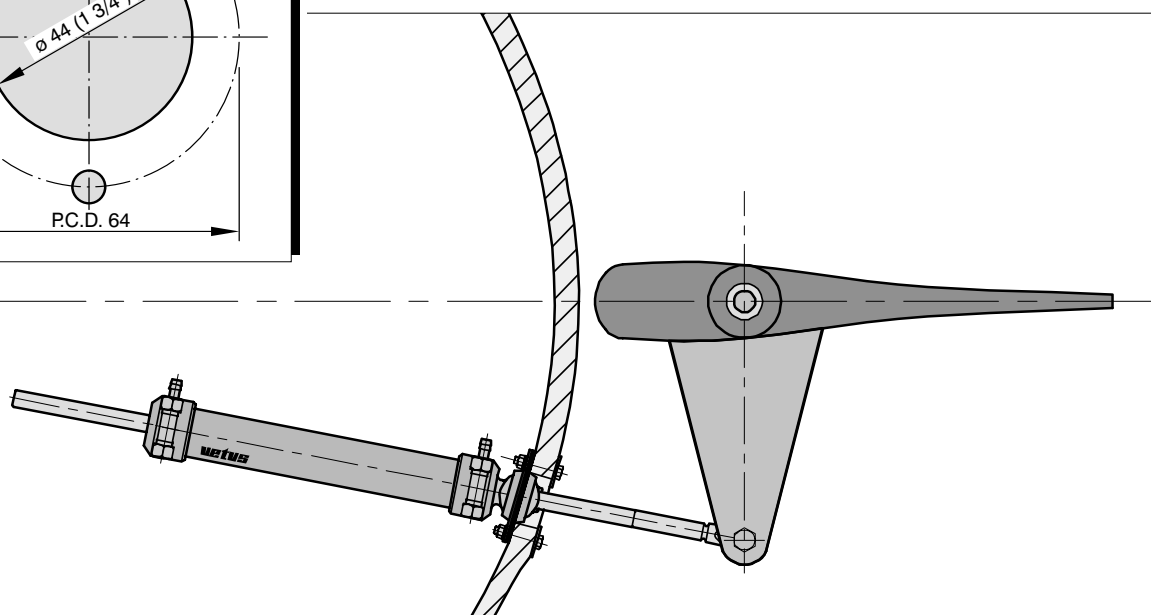

Vetus®

Hydraulische besturingen voor aangehangen roerbladen

Hydraulic Steering Systems for rudders, attached to transom

Hydraulische Ruderanlagen für angehängte Ruder

Commandes hydrauliques pour gouvernails attaches

Direcciones hidráulicas para timón colgante en codastre

Sistema di governo idraulici per timoni sullo specchio di poppa

Hoofdafmetingen

Overall dimensions

Hauptabmessungen

Dimensions principales

Dimensiones principales

Dimensioni principali

MTC7210SL

A

ø 7 (3x)

Vetus den Ouden n.v.

FOKKERSTRAAT 571 - 3125 BD SCHIEDAM - HOLLAND - TEL.: +31 10 4377700
TELEX: 23470 - TELEFAX: +31 10 4152634 - 4153249 - 4372673 - 4621286

Printed in the Netherlands
2.0112 I.MTCSL 04-02